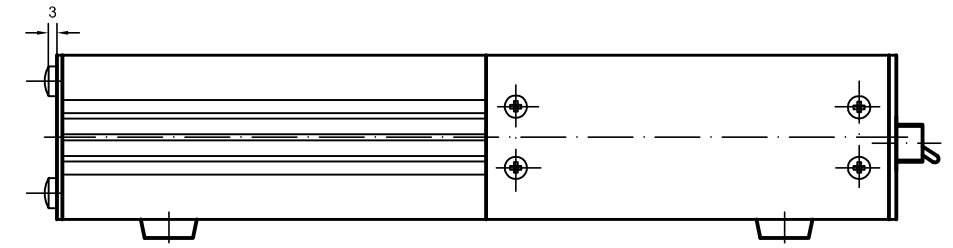

Коммутатор ОКЕ10-10/100/1000-4.мм ЯИМП.468352.019(039). Общий вид.

1. На виде сверху и спереди заглушки на разъемах не показаны .
2. Электрические разъемы (X1 - X6) имеют подстыковочные размеры М 10x0.75 (типа МР1-10). Разъем источника питания (XP1) имеет размеры М 10x0.75 (типа вилка РС4ТВ).
3. Оптические разъемы (X7 -X10) имеют подстыковочные размеры М 8 x 0,75 (розетки ОСРБ53 (типа "FC")).
4. Используемые оптические кабели :
 - внутренний аппаратный типа АрАОК 2В/2-Л.ом ЯИМП.203731.155 ЯИМП.203729.001ТУ.
 - внешний полевой типа АрПОК 2В/2-Л.ом .ЯИМП.203733.155 ЯИМП.203729.001ТУ.
5. Используемые электрические кабели :
 - кабель МР 110-РJ45-Л ЯИМП.685662.015
6. Разъем управления (для варианта ЯИМП .468352.039) - типа USB.
 Для варианта ЯИМП .468352.019 - не используется.
7. Клеймо ОТК.