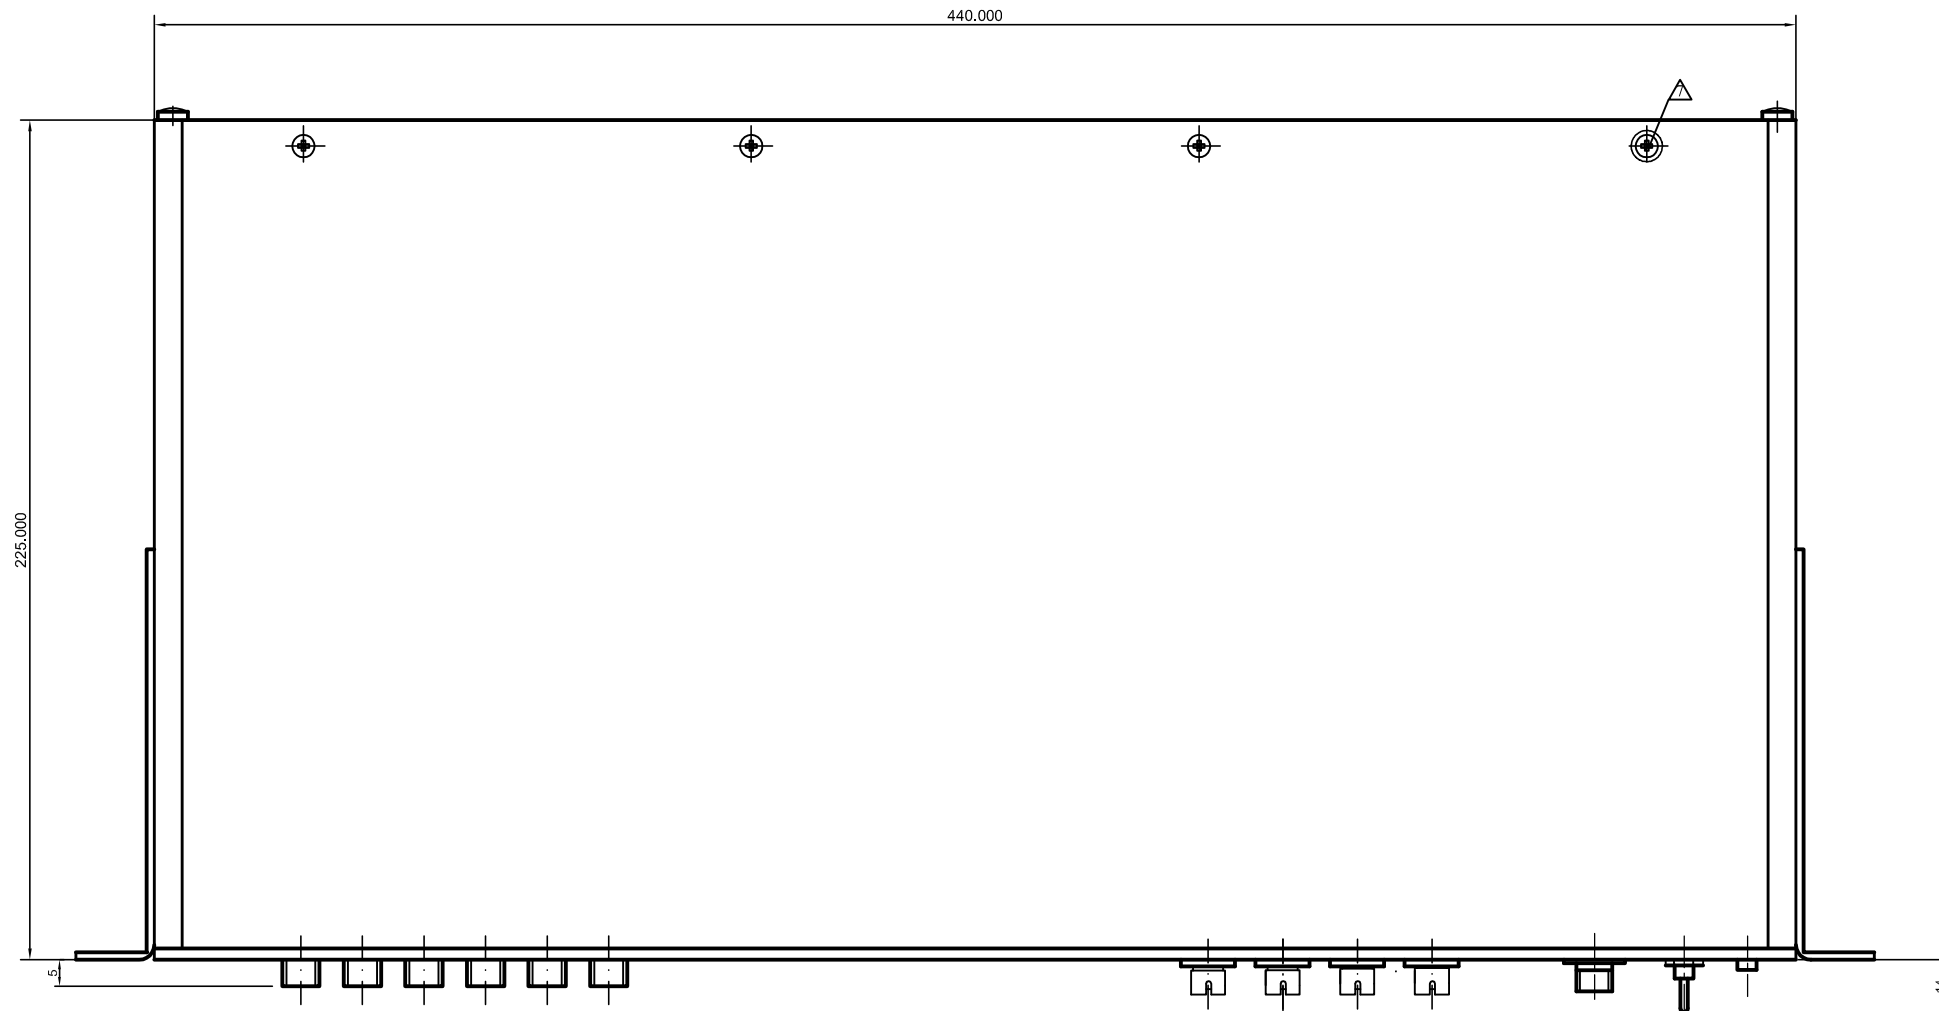

Коммутатор ОКЕ10-10/100/1000-4.мм ЯИМП.468352.019(039). Общий вид.

1. На виде сверху и спереди заглушки на разъемах не показаны .
2. Электрические разъемы (X1 - X6) имеют подстыковочные размеры М 10x0.75 (типа МР1-10). Разъем источника питания (XP1) имеет размеры М 10x0.75 (типа вилка РС4ТВ).
3. Оптические разъемы (X7 -X10) имеют подстыковочные размеры М 8 x 0,75 (розетки ОСРБ53 (типа "FC")).
4. Используемые оптические кабели :
 - внутренний аппаратный типа АрАОК 2В/2-Л.ом ЯИМП.203731.155 ЯИМП.203729.001ТУ.
 - внешний полевой типа АрПОК 2В/2-Л.ом .ЯИМП.203733.155 ЯИМП.203729.001ТУ.
5. Используемые электрические кабели :
 - кабель МР 110-РJ45-Л ЯИМП.685662.015
6. Разъем управления (для варианта ЯИМП .468352.039) - типа USB.
 Для варианта ЯИМП .468352.019 - не используется.
7. Клеймо ОТК.