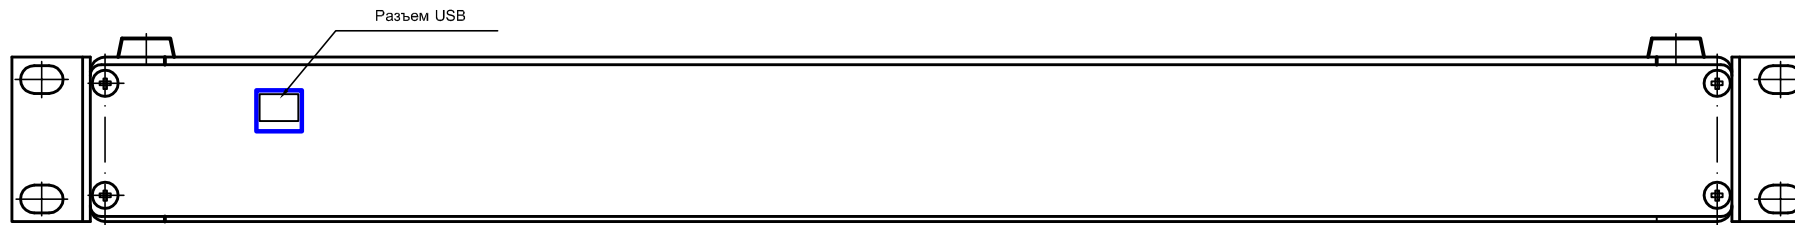

Коммутатор ОКЕ10-10/100/1000-4.мм ЯИМП.468352.019(039). Общий вид.

1. На виде сверху и спереди заглушки на разъемах не показаны .
2. Электрические разъемы (X1 - X6) имеют подстыковочные размеры М 10x0.75 (типа МР1-10). Разъем источника питания (XP1) имеет размеры М 10x0.75 (типа вилка РС4ТВ).
3. Оптические разъемы (X7 -X10) имеют подстыковочные размеры М 8 x 0,75 (розетки ОСРБ53 (типа "FC")).
4. Используемые оптические кабели :
 - внутренний аппаратный типа АрАОК 2В/2-Л.ом ЯИМП.203731.155 ЯИМП.203729.001ТУ.
 - внешний полевой типа АрПОК 2В/2-Л.ом .ЯИМП.203733.155 ЯИМП.203729.001ТУ.
5. Используемые электрические кабели :
 - кабель МР 110-РJ45-Л ЯИМП.685662.015
6. Разъем управления (для варианта ЯИМП .468352.039) - типа USB.
 Для варианта ЯИМП .468352.019 - не используется.
7. Клеймо ОТК.