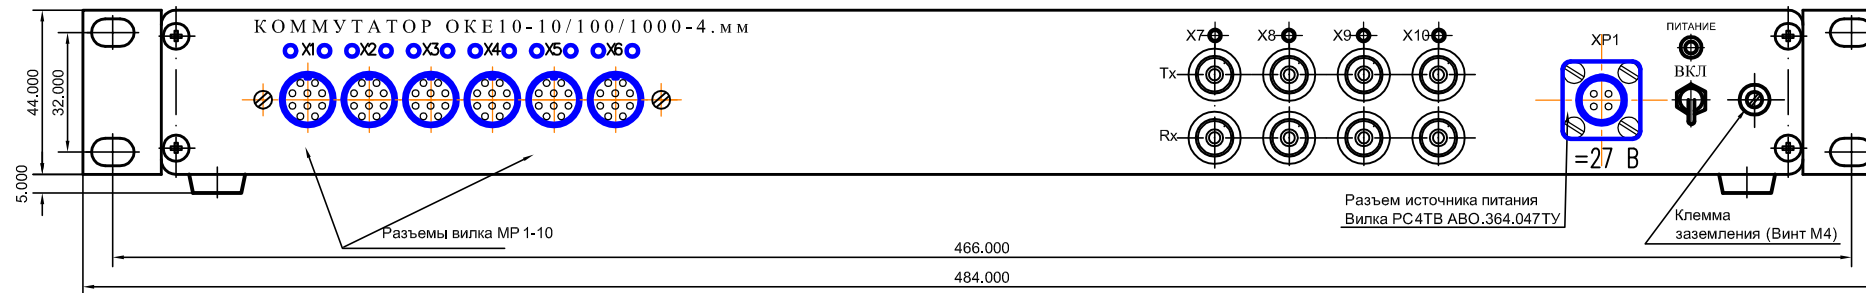

Коммутатор ОКЕ10-10/100/1000-4.мм ЯИМП.468352.019(039). Общий вид.

1. На виде сверху и спереди заглушки на разъемах не показаны .
2. Электрические разъемы (X1 - X6) имеют подстыковочные размеры М 10x0.75 (типа МР1-10). Разъем источника питания (XP1) имеет размеры М 10x0.75 (типа вилка РС4ТВ).
3. Оптические разъемы (X7 -X10) имеют подстыковочные размеры М 8 x 0,75 (розетки ОСРБ53 (типа "FC")).
4. Используемые оптические кабели :
 - внутренний аппаратный типа АрАОК 2В/2-Л.ом ЯИМП.203731.155 ЯИМП.203729.001ТУ.
 - внешний полевой типа АрПОК 2В/2-Л.ом .ЯИМП.203733.155 ЯИМП.203729.001ТУ.
5. Используемые электрические кабели :
 - кабель МР 110-РJ45-Л ЯИМП.685662.015
6. Разъем управления (для варианта ЯИМП .468352.039) - типа USB.
 Для варианта ЯИМП .468352.019 - не используется.
7. Клеймо ОТК.